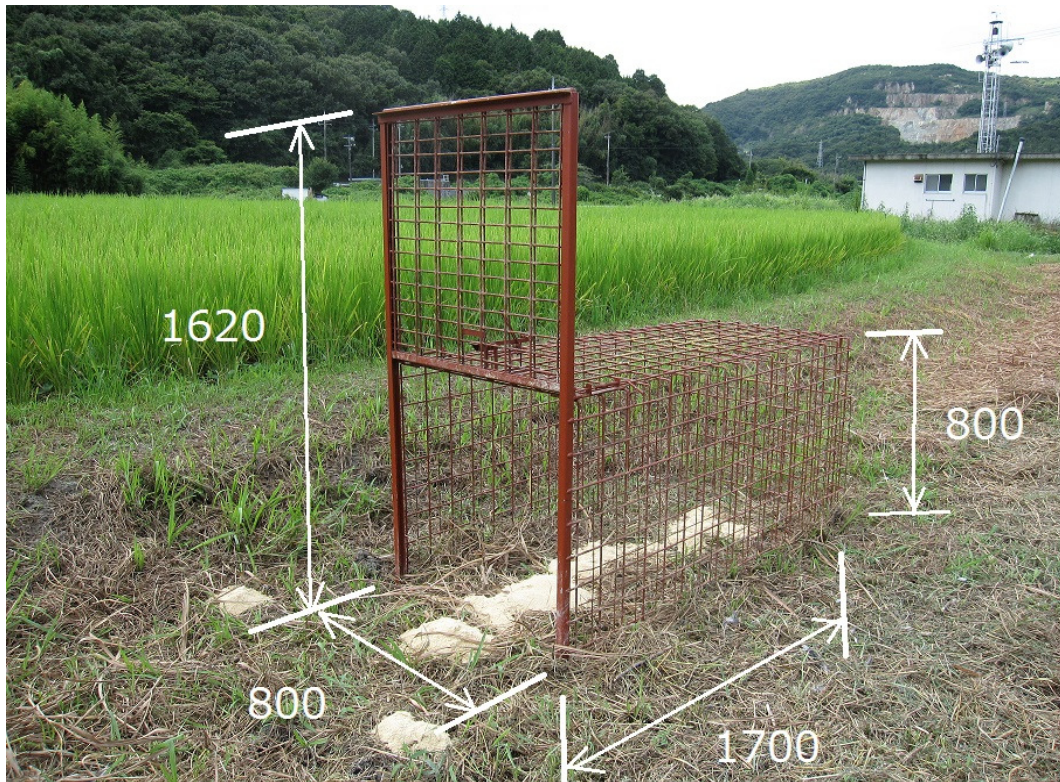

イノシシ メッシュ捕獲箱 A1型(法定猟具箱わな)

特長

- ・軽くて持ち運びが楽 (2人で持てます)
- ・組立の必要がなく機動性があります
- ・軽トラの荷台にぴったり入ります
- ・メッシュ角が10センチですので小型獣も逃がしません
- ・本体空間が全体に同一の景色に見えるので害獣が違和感なく入るようです。
- ・危険ですので有資格者のみ操作、セットを行ってください。
- ・扉部分に手や指を入れないでください、ケガをするおそれがあります。
- ・基本型以外は特注で製作いたします。
- ・錆びに強い溶融亜鉛メッキも出来ます。
- ・ロック機構については予告なく改良変更いたします。

使用鋼材	メッシュ 10×10×6T
	電気亜鉛メッキ鋼板 SUS 304
塗装	黒色、赤錆色
重量	約65kg
最大高さ	1620mm
箱高さ	800mm
幅	800mm
奥行き	1700mm

扉はラチェット式で簡単にセット出来ます。

扉は持ち上がらないように
ロックが掛かります。

製作・販売元

岡山県玉野市玉原3-7-2
タマデン工業株式会社

TEL 0863-31-2815

FAX 0863-32-4321